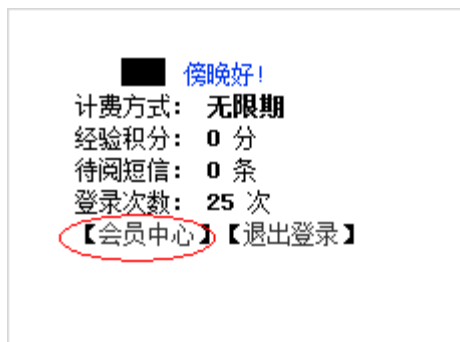

上海有色协会网会员系统操作教程

1、输入协会网站地址 www.csnta.org，在网站右上方窗口分别输入用户名、密码和验证码，并点击【登录】

2、登录完成后点击【会员中心】，进入会员功能系统

3、首次登录账号会提示填写企业基本信息，根据提示填写【企业基本资料】、【密码设置】和【企业简介】

修改密码

我的资料

空间设置

模板设置