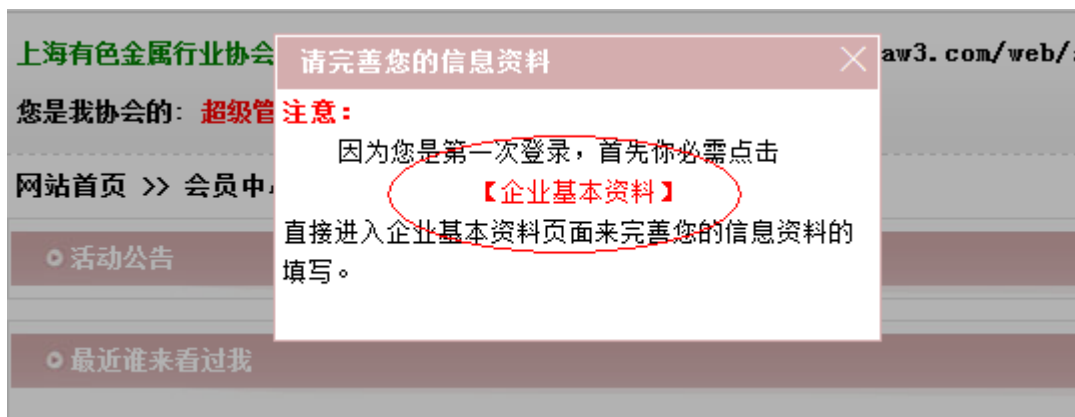

上海有色协会网会员系统操作教程

1、输入协会网站地址 www.csnta.org，在网站右上方窗口分别输入用户名、密码和验证码，并点击【登录】

2、登录完成后点击【会员中心】，进入会员功能系统

3、首次登录账号会提示填写企业基本信息，根据提示填写【企业基本资料】、【密码设置】和【企业简介】

修改密码

我的资料

空间设置

模板设置